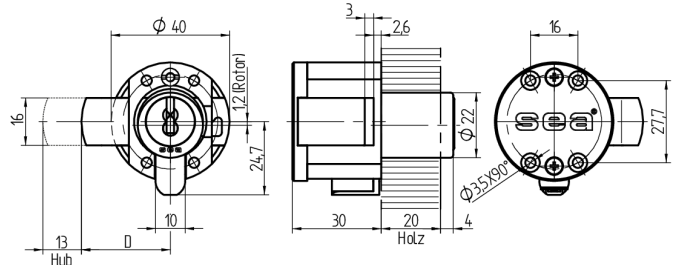

Aufschraub-Riegelschloss

11.067.01.00.50.01.00

gekröpfter Riegel Band links

Die Produkte können von den dargestellten Bildern abweichen

Farbe
matt vernickelt

Verwendung

Für den Einsatz bei Möbeln aller Art mit einem RZ 22mm Ausschnitt.

Beschreibung

Der im Zylinder integrierte Lesekopf liest die auf dem Schlüssel programmierten Rechte aus. Bei positiven Zutrittsrechten wird ein im Zylindersteg eingelassener, elektrisch betätigter Verriegelungsbolzen zurückgezogen. Der Zylinder wird somit für die Drehbewegung freigegeben.

Lieferumfang

- 1 Aufschraub-Riegelschloss
- inklusive Zylinder mit Flachbandkabel 23cm
- 4 Senk-Spanplattenschrauben $\varnothing 3 \times 40\text{mm}$

Mögliche Eigenschaften

Merkmale

- Riegel: gekröpfter
- Band: links
- Dornmass (mm): 50
- Hub: 13mm
- Bohrschutz: ohne
- Farbe: matt vernickelt