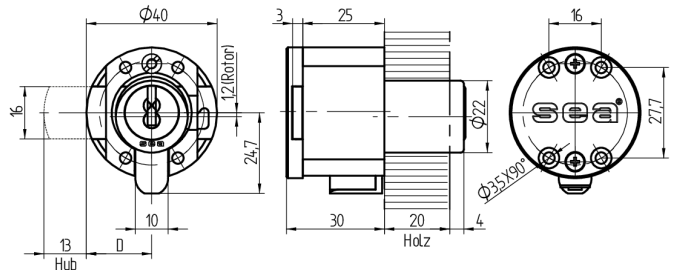

## Aufschraub-Riegelschloss

11.067.00.00.40.00.44

gerader Riegel Band rechts

Die Produkte können von den dargestellten Bildern abweichen

Farbe  
schwarz

### Beschreibung

Der im Zylinder integrierte Lesekopf liest die auf dem Schlüssel programmierten Rechte aus. Bei positiven Zutrittsrechten wird ein im Zylindersteg eingelassener, elektrisch betätigter Verriegelungsbolzen zurückgezogen. Der Zylinder wird somit für die Drehbewegung freigegeben.

### Lieferumfang

- 1 Aufschraub-Riegelschloss
- inklusive Zylinder mit Flachbandkabel 23cm
- 4 Senk-Spanplattenschrauben  $\varnothing 3 \times 40\text{mm}$

### Merkmale

- Riegel: gerader
- Band: rechts
- Dornmass (mm): 40
- Hub: 13mm
- Bohrschutz: ohne
- Farbe: schwarz