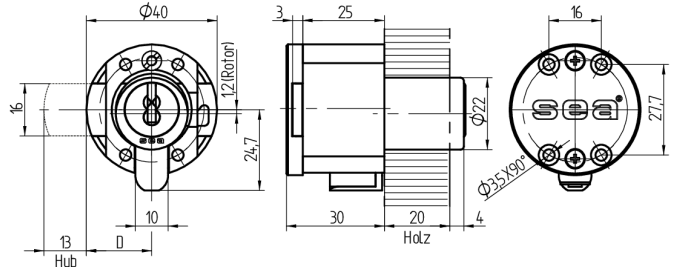

Aufschraub-Riegelschloss

11.067.00.00.20.02.00

gerader Riegel nach oben

Die Produkte können von den dargestellten Bildern abweichen

Farbe
matt vernickelt

Verwendung

Für den Einsatz bei Möbeln aller Art mit einem RZ 22mm Ausschnitt.

Beschreibung

Der im Zylinder integrierte Lesekopf liest die auf dem Schlüssel programmierten Rechte aus. Bei positiven Zutrittsrechten wird ein im Zylindersteg eingelassener, elektrisch betätigter Verriegelungsbolzen zurückgezogen. Der Zylinder wird somit für die Drehbewegung freigegeben.

Lieferumfang

- 1 Aufschraub-Riegelschloss
- inklusive Zylinder mit Flachbandkabel 23cm
- 4 Senk-Spanplattenschrauben $\varnothing 3 \times 40$ mm

Mögliche Eigenschaften

Merkmale

- Riegel: gerader
- Band: nach oben
- Dornmass (mm): 20
- Hub: 13mm
- Bohrschutz: ohne
- Farbe: matt vernickelt