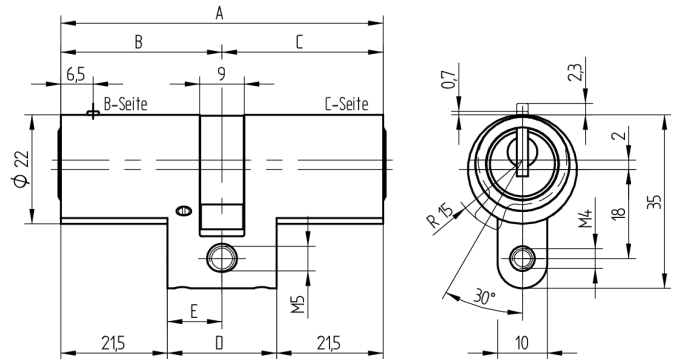

Doppelzylinder

01.065.01.00.10.00.00

Kontaktstift auf B-Seite

Die Produkte können von den dargestellten Bildern abweichen

Mitnehmer
Standard

Farbe
matt vernickelt

Verwendung

für Lifttüren

Lieferumfang

- 1 Doppelzylinder
- 1 Stulpschraube T09.623.002.62

Mögliche Eigenschaften

Merkmale

- Zylinderprofil: RZ 22mm
- Stegdimension: standard
- Funktion: Kontaktstift
- Mitnehmer: Standard
- Mass B (mm): 32.5
- Mass C (mm): 42.5
- Active Safety: ohne
- Bohrschutz: ohne
- Farbe: matt vernickelt