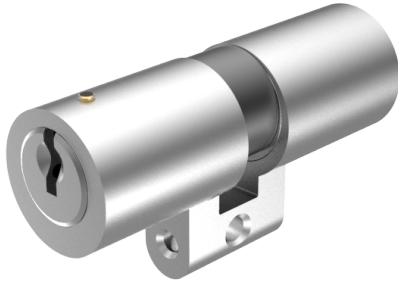

Doppelzylinder

01.065.01.00.10.00.00

Kontaktstift auf B-Seite

Die Produkte können von den dargestellten Bildern abweichen

Mitnehmer
Standard

Farbe
matt vernickelt

Verwendung

für Lifttüren

Lieferumfang

- 1 Doppelzylinder
- 1 Stulpschraube T09.623.002.62

Mögliche Eigenschaften

Merkmale

- Zylinderprofil: RZ 22mm
- Stegdimension: standard
- Funktion: Kontaktstift
- Mitnehmer: Standard
- Mass B (mm): 32.5
- Mass C (mm): 42.5
- Active Safety: ohne
- Bohrschutz: ohne
- Farbe: matt vernickelt