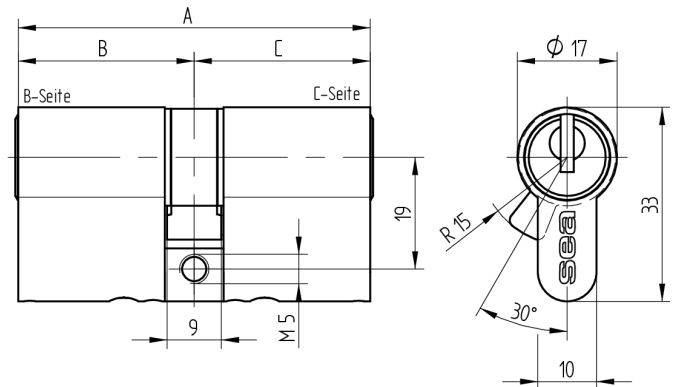

**Doppelzylinder Euro-Profil**

01.375.00.30.15.00.00

Die Produkte können von den dargestellten Bildern abweichen

Mitnehmer  
Standard

Farbe  
matt vernickelt

**Verwendung**

für 17mm Einsteckschlösser und aufgesetzte Schlösser

**Lieferumfang**

- 1 Doppelzylinder
- 1 Stulpschraube T09.623.002.62

**Mögliche Eigenschaften**

**Baugleiche Ausführungen**

- 01.375.27.WW.XX.YY.ZZ
- 01.375.43.WW.XX.YY.ZZ

**Merkmale**

- Zylinderprofil: PZ 17mm
- Stegdimension: durchgehend
- Funktion: standard
- Mitnehmer: Standard
- Mass B (mm): 60
- Mass C (mm): 45
- Active Safety: ohne
- Bohrschutz: ohne
- Farbe: matt vernickelt