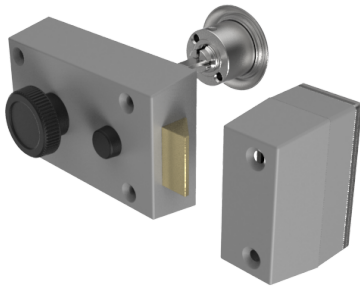

Zusatz-Fallenschloss

01.230.02.00.00.12.00

Drehknopf und Aussenzylinder rechts auswärts

Die Produkte können von den dargestellten Bildern abweichen

Farbe
matt vernickelt

Verwendung

für Türen aller Art

Lieferumfang

- 1 Fallenschloss Schänis 6030
- 1 Aussenzylinder 01.330.00.00.00.00.00

Mögliche Eigenschaften

Merkmale

- Schlossrichtung: rechts auswärts
- Typ: zentrisch
- Kastenfarbe: hellgrau lackiert
- Farbe: matt vernickelt
- Active Safety: ohne
- Bohrschutz: ohne