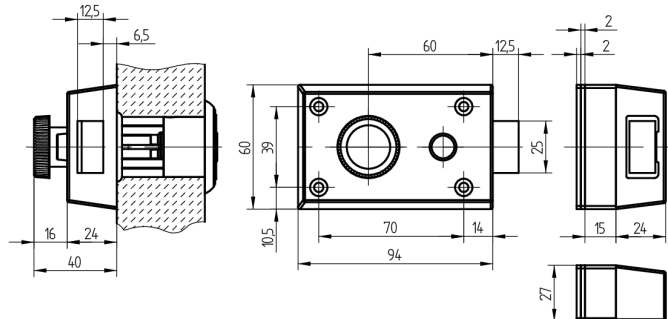

Zusatz-Fallenschloss

01.230.02.00.00.12.00

Drehknopf und Aussenzylinder rechts auswärts

Die Produkte können von den dargestellten Bildern abweichen

Farbe
matt vernickelt

Verwendung

für Türen aller Art

Lieferumfang

- 1 Fallenschloss Schänis 6030
- 1 Aussenzylinder 01.330.00.00.00.00.00

Mögliche Eigenschaften

Merkmale

- Schlossrichtung: rechts auswärts
- Typ: zentrisch
- Kastenfarbe: hellgrau lackiert
- Farbe: matt vernickelt
- Active Safety: ohne
- Bohrschutz: ohne