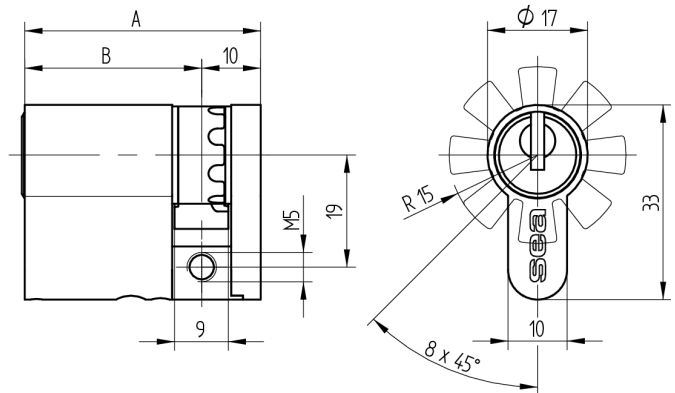

Halbzylinder Euro-Profil

01.373.AA.05.00.00.00

AS verstellbar 8 x 45°, mit Active Safety (AS)

Die Produkte können von den dargestellten Bildern abweichen

Mitnehmer
Standard

Active Safety
mit

Farbe
matt vernickelt

Verwendung

für 17mm Einsteckschlösser, aufgesetzte Schlösser, Sonderverschlüsse sowie vorgerichtete Schlüsselschalter

Lieferumfang

- 1 Halbzylinder
- 1 Stulpschraube T09.623.002.62

Mögliche Eigenschaften

Baugleiche Ausführungen

- 01.373.43.WW.00.YY.ZZ - Freilauf

Merkmale

- Zylinderprofil: PZ 17mm
- Stegdimeension: durchgehend
- Mitnehmer: Standard
- Funktion: standard
- Mass B (mm): 35
- Active Safety: mit
- Bohrschutz: ohne
- Farbe: matt vernickelt