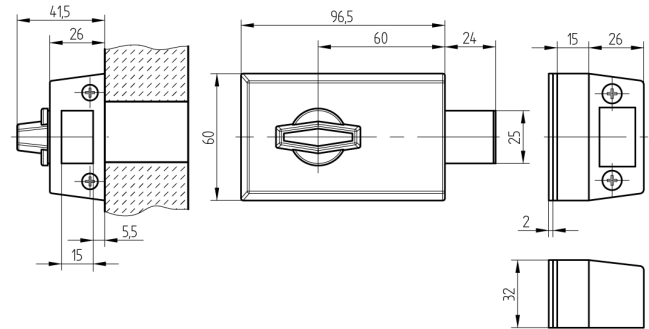

Zusatz-Riegelschloss

01.233.15.00.00.10.00

Handknopf ohne Aussenzylinder zentrisch, rechts einwärts

Die Produkte können von den dargestellten Bildern abweichen

Merkmale

- Schlossrichtung: rechts einwärts
- Art: Handknopf ohne Aussenzylinder
- Kastenfarbe: hellgrau lackiert