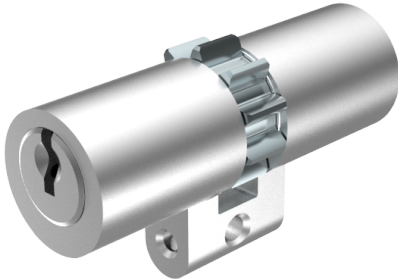

Doppelzylinder

01.165.04.00.50.00.00

kurzer Steg, Multilock

Die Produkte können von den dargestellten Bildern abweichen

Mitnehmer
Multilock

Farbe
matt vernickelt

Merkmale

- Zylinderprofil: RZ 22mm
- Stegdimension: kurz
- Funktion: standard
- Mitnehmer: Multilock
- Mass B (mm): 32.5
- Mass C (mm): 82.5
- Active Safety: ohne
- Bohrschutz: ohne
- Farbe: matt vernickelt