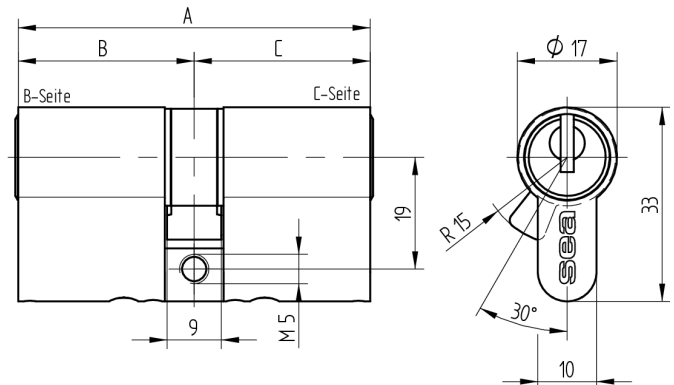

Doppelzylinder Euro-Profil

01.375.00.10.10.00.11

Die Produkte können von den dargestellten Bildern abweichen

Mitnehmer
Standard

Farbe
glanz verchromt

Verwendung

für 17mm Einsteckschlösser und aufgesetzte Schlösser

Lieferumfang

- 1 Doppelzylinder
- 1 Stulpschraube T09.623.002.62

Mögliche Eigenschaften

Baugleiche Ausführungen

- 01.375.27.WW.XX.YY.ZZ
- 01.375.43.WW.XX.YY.ZZ

Merkmale

- Zylinderprofil: PZ 17mm
- Stegdimension: durchgehend
- Funktion: standard
- Mitnehmer: Standard
- Mass B (mm): 40
- Mass C (mm): 40
- Active Safety: ohne
- Bohrschutz: ohne
- Farbe: glanz verchromt