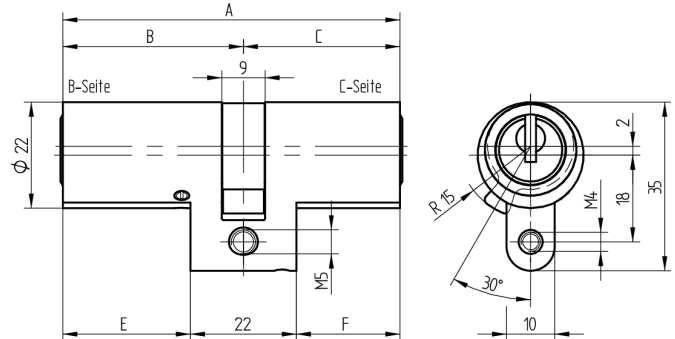

Doppelzylinder

01.165.AA.15.10.00.00

kurzer Steg, AS mit Active Safety (AS) beidseitig

Die Produkte können von den dargestellten Bildern abweichen

Mitnehmer
Standard

Active Safety
mit

Farbe
matt vernickelt

Verwendung

für 22mm Einsteckschlösser und aufgesetzte Schlösser

Lieferumfang

- 1 Doppelzylinder
- 1 Stulpschraube T09.623.002.62

Mögliche Eigenschaften

Baugleiche Ausführungen

- 01.165.04.WW.XX.YY.ZZ

Merkmale

- Zylinderprofil: RZ 22mm
- Stegdimeension: kurz
- Funktion: standard
- Mitnehmer: Standard
- Mass B (mm): 47.5
- Mass C (mm): 42.5
- Active Safety: mit
- Bohrschutz: ohne
- Farbe: matt vernickelt