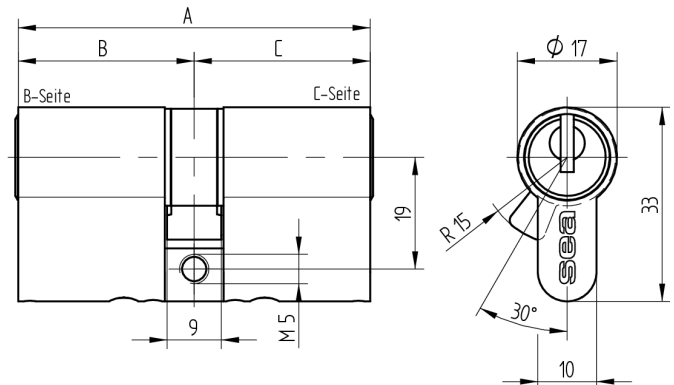

**Doppelzylinder Euro-Profil**

**01.375.00.00.30.00.11**

Die Produkte können von den dargestellten Bildern abweichen

Mitnehmer  
Standard

Farbe  
glanz verchromt

**Verwendung**

für 17mm Einsteckschlösser und aufgesetzte Schlösser

**Lieferumfang**

- 1 Doppelzylinder
- 1 Stulpschraube T09.623.002.62

**Mögliche Eigenschaften**

**Baugleiche Ausführungen**

- 01.375.27.WW.XX.YY.ZZ
- 01.375.43.WW.XX.YY.ZZ

**Merkmale**

- Zylinderprofil: PZ 17mm
- Stegdimension: durchgehend
- Funktion: standard
- Mitnehmer: Standard
- Mass B (mm): 30
- Mass C (mm): 60
- Active Safety: ohne
- Bohrschutz: ohne
- Farbe: glanz verchromt