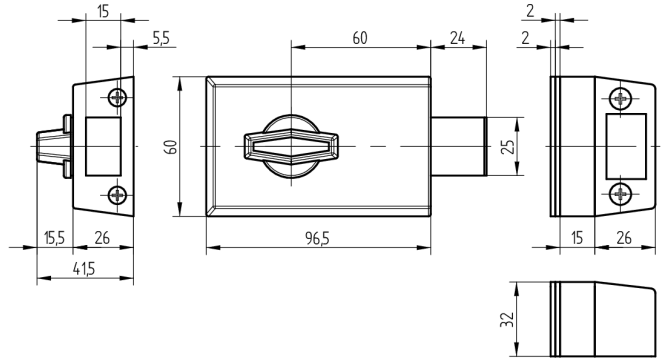

Zusatz-Riegelschloss

01.233.01.00.00.11.00

Handknopf und Aussenzylinder links einwärts

Die Produkte können von den dargestellten Bildern abweichen

Farbe
matt vernickelt

Verwendung

für Türen aller Art

Lieferumfang

- 1 Riegelschloss Schänis 6052
- 1 Aussenzylinder 01.330.16.00.00.00.00
- 1 Rosette T09.513.001.00

Mögliche Eigenschaften

Baugleiche Ausführungen

- 01.233.VV.00.01.YY.ZZ - Schlosskasten braun bronze

Merkmale

- Schlossrichtung: links einwärts
- Art: Handknopf und Aussenzylinder
- Typ: zentrisch
- Kastenfarbe: hellgrau lackiert
- Active Safety: ohne
- Bohrschutz: ohne
- Farbe: matt vernickelt