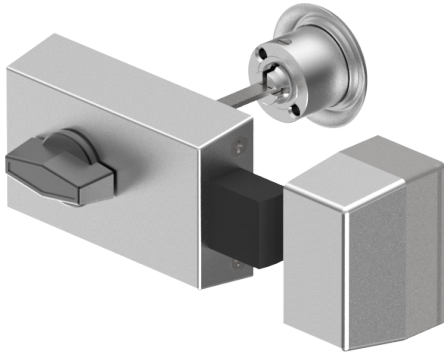

Zusatz-Riegelschloss

01.233.01.00.00.11.00

Handknopf und Aussenzylinder links einwärts

Die Produkte können von den dargestellten Bildern abweichen

Farbe
matt vernickelt

Verwendung

für Türen aller Art

Lieferumfang

- 1 Riegelschloss Schänis 6052
- 1 Aussenzylinder 01.330.16.00.00.00.00
- 1 Rosette T09.513.001.00

Mögliche Eigenschaften

Baugleiche Ausführungen

- 01.233.VV.00.01.YY.ZZ - Schlosskasten braun bronze

Merkmale

- Schlossrichtung: links einwärts
- Art: Handknopf und Aussenzylinder
- Typ: zentrisch
- Kastenfarbe: hellgrau lackiert
- Active Safety: ohne
- Bohrschutz: ohne
- Farbe: matt vernickelt