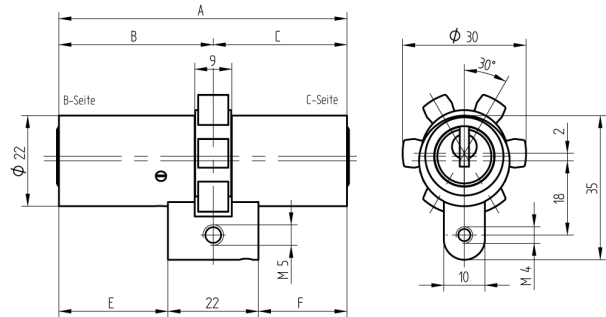

## Doppelzylinder

01.165.46.50.00.00.00

kurzer Steg, ABUS-PR1800 zu ABUS-Panzerriegelschloss PR1800

Die Produkte können von den dargestellten Bildern abweichen

Mitnehmer  
ABUS-PR1800

Farbe  
matt vernickelt

### Merkmale

- Zylinderprofil: RZ 22mm
- Stegdimension: kurz
- Funktion: standard
- Mitnehmer: ABUS-PR1800
- Mass B (mm): 82.5
- Mass C (mm): 32.5
- Active Safety: ohne
- Bohrschutz: ohne
- Farbe: matt vernickelt