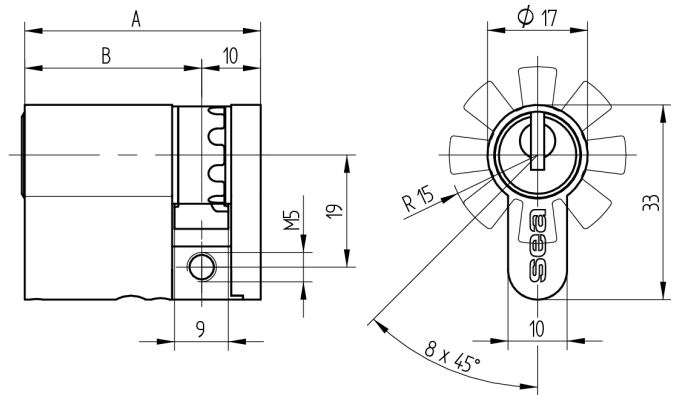

Halbzylinder Euro-Profil

01.373.AA.00.00.60.00

AS & BS verstellbar 8 x 45°, mit Active Safety (AS) und Bohrschutz (BS) auf B-Seite

Die Produkte können von den dargestellten Bildern abweichen

Mitnehmer
Standard

Active Safety
mit

Bohrschutz
mit

Farbe
matt vernickelt

Verwendung

für 17mm Einsteckschlösser, aufgesetzte Schlösser, Sonderverschlüsse sowie vorgerichtete Schlüsselschalter

Lieferumfang

- 1 Halbzylinder
- 1 Stulpschraube T09.623.002.62

Mögliche Eigenschaften

Baugleiche Ausführungen

- 01.373.43.WW.00.YY.ZZ - Freilauf

Merkmale

- Zylinderprofil: PZ 17mm
- Stegdimension: durchgehend
- Mitnehmer: Standard
- Funktion: standard
- Mass B (mm): 30
- Active Safety: mit
- Bohrschutz: mit
- Farbe: matt vernickelt