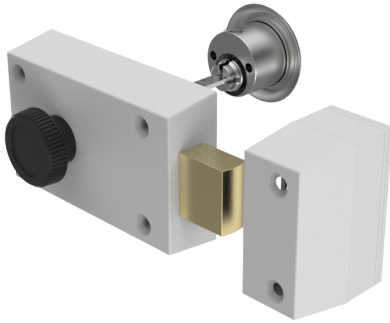

Serrure à pêne dormant supplémentaire

01.231.12.00.00.11.00

Bouton et cylindre extérieur excentrique gauche vers l'intérieur

ⓘ Les produits peuvent différer des images présentées

Couleur
nickelé mat

Description

gauche vers l'intérieur

Caractéristiques

- Direction d'ouverture: gauche ouvrant à l'intérieur
- Modèle: Bouton et cylindre extérieur
- Type: excentrique
- Couleur boîtier: gris clair vernis
- Active Safety: sans
- Anti-perforation: sans
- Couleur: nickelé mat