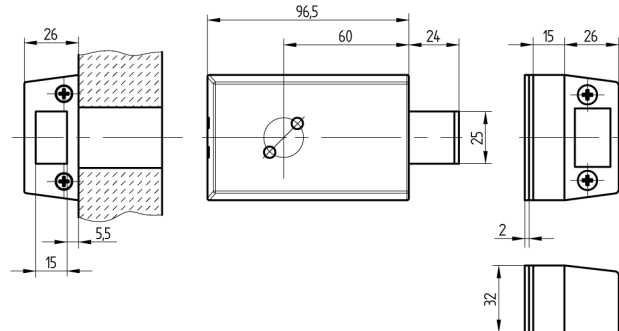

Zusatz-Riegelschloss

01.233.07.00.00.10.00

ohne Zylinder rechts einwärts

Die Produkte können von den dargestellten Bildern abweichen

Merkmale

- Schlossrichtung: rechts einwärts
- Art: ohne Zylinder
- Kastenfarbe: hellgrau lackiert