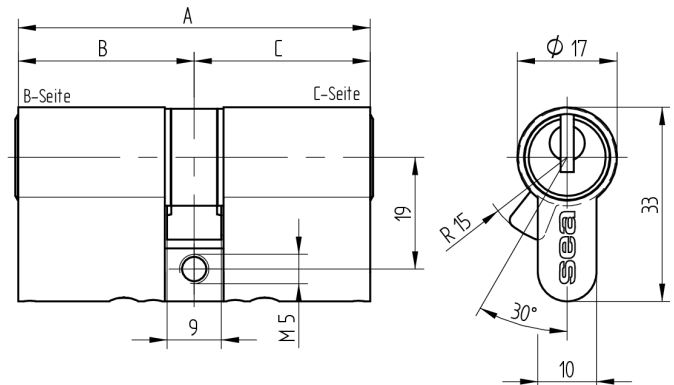

**Doppelzylinder Euro-Profil**

**01.375.00.10.40.00.00**

Die Produkte können von den dargestellten Bildern abweichen

Mitnehmer  
Standard

Farbe  
matt vernickelt

**Verwendung**

für 17mm Einsteckschlösser und aufgesetzte Schlösser

**Lieferumfang**

- 1 Doppelzylinder
- 1 Stulpschraube T09.623.002.62

**Mögliche Eigenschaften**

**Baugleiche Ausführungen**

- 01.375.27.WW.XX.YY.ZZ
- 01.375.43.WW.XX.YY.ZZ

**Merkmale**

- Zylinderprofil: PZ 17mm
- Stegdimension: durchgehend
- Funktion: standard
- Mitnehmer: Standard
- Mass B (mm): 40
- Mass C (mm): 70
- Active Safety: ohne
- Bohrschutz: ohne
- Farbe: matt vernickelt