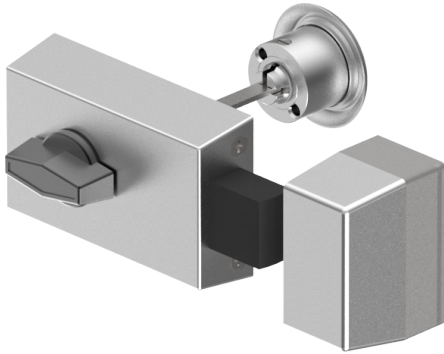

Zusatz-Riegelschloss

01.233.01.00.00.12.00

Handknopf und Aussenzylinder rechts auswärts

Die Produkte können von den dargestellten Bildern abweichen

Farbe
matt vernickelt

Verwendung

für Türen aller Art

Lieferumfang

- 1 Riegelschloss Schänis 6052
- 1 Aussenzylinder 01.330.16.00.00.00.00
- 1 Rosette T09.513.001.00

Mögliche Eigenschaften

Baugleiche Ausführungen

- 01.233.VV.00.01.YY.ZZ - Schlosskasten braun bronze

Merkmale

- Schlossrichtung: rechts auswärts
- Art: Handknopf und Aussenzylinder
- Typ: zentrisch
- Kastenfarbe: hellgrau lackiert
- Active Safety: ohne
- Bohrschutz: ohne
- Farbe: matt vernickelt