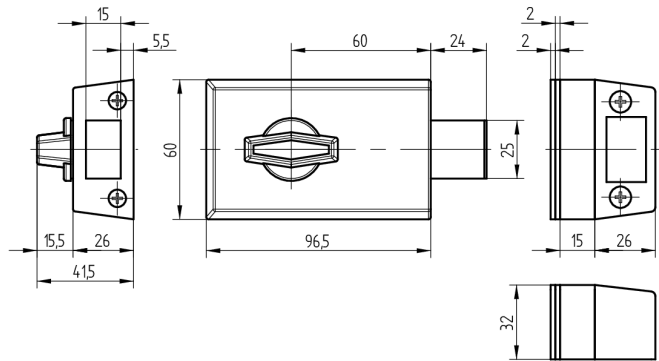

Zusatz-Riegelschloss

01.233.01.00.00.12.00

Handknopf und Aussenzylinder rechts auswärts

Die Produkte können von den dargestellten Bildern abweichen

Farbe
matt vernickelt

Verwendung

für Türen aller Art

Lieferumfang

- 1 Riegelschloss Schänis 6052
- 1 Aussenzylinder 01.330.16.00.00.00.00
- 1 Rosette T09.513.001.00

Mögliche Eigenschaften

Baugleiche Ausführungen

- 01.233.VV.00.01.YY.ZZ - Schlosskasten braun bronze

Merkmale

- Schlossrichtung: rechts auswärts
- Art: Handknopf und Aussenzylinder
- Typ: zentrisch
- Kastenfarbe: hellgrau lackiert
- Active Safety: ohne
- Bohrschutz: ohne
- Farbe: matt vernickelt