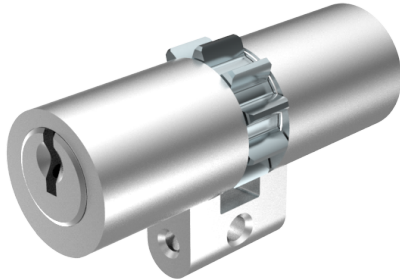

Doppelzylinder

01.165.04.75.00.00.00

kurzer Steg, Multilock

Die Produkte können von den dargestellten Bildern abweichen

Mitnehmer
Multilock

Farbe
matt vernickelt

Merkmale

- Zylinderprofil: RZ 22mm
- Stegdimension: kurz
- Funktion: standard
- Mitnehmer: Multilock
- Mass B (mm): 107.5
- Mass C (mm): 32.5
- Active Safety: ohne
- Bohrschutz: ohne
- Farbe: matt vernickelt