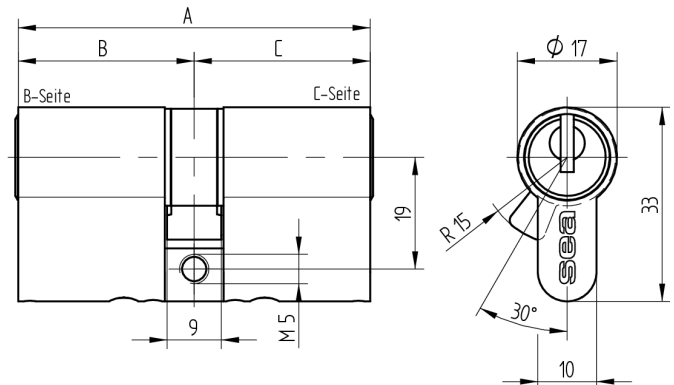

Doppelzylinder Euro-Profil

01.375.00.10.25.00.00

Die Produkte können von den dargestellten Bildern abweichen

Mitnehmer
Standard

Farbe
matt vernickelt

Verwendung

für 17mm Einsteckschlösser und aufgesetzte Schlösser

Lieferumfang

- 1 Doppelzylinder
- 1 Stulpschraube T09.623.002.62

Mögliche Eigenschaften

Baugleiche Ausführungen

- 01.375.27.WW.XX.YY.ZZ
- 01.375.43.WW.XX.YY.ZZ

Merkmale

- Zylinderprofil: PZ 17mm
- Stegdimension: durchgehend
- Funktion: standard
- Mitnehmer: Standard
- Mass B (mm): 40
- Mass C (mm): 55
- Active Safety: ohne
- Bohrschutz: ohne
- Farbe: matt vernickelt