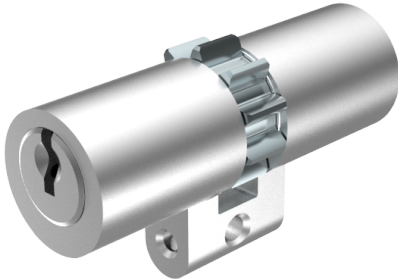

## Doppelzylinder

01.165.04.45.00.00.00

kurzer Steg, Multilock

Die Produkte können von den dargestellten Bildern abweichen

Mitnehmer  
Multilock

Farbe  
matt vernickelt

### Merkmale

- Zylinderprofil: RZ 22mm
- Stegdimension: kurz
- Funktion: standard
- Mitnehmer: Multilock
- Mass B (mm): 77.5
- Mass C (mm): 32.5
- Active Safety: ohne
- Bohrschutz: ohne
- Farbe: matt vernickelt