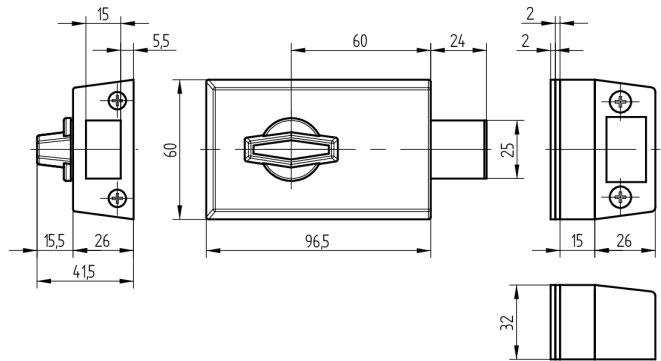

## Zusatz-Riegelschloss

01.233.01.00.01.10.00

Handknopf und Aussenzylinder rechts einwärts

Die Produkte können von den dargestellten Bildern abweichen

Farbe  
matt vernickelt

### Lieferumfang

- 1 Riegelschloss Schänis 6052
- 1 Aussenzylinder 01.330.16.00.00.00.00
- 1 Rosette T09.513.001.00