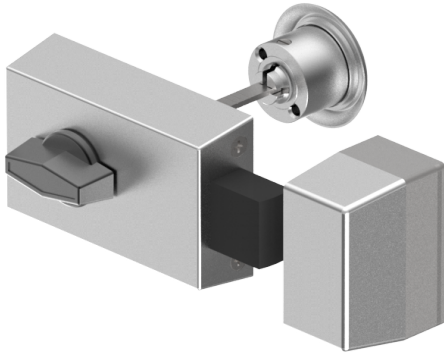

## Zusatz-Riegelschloss

01.233.01.00.01.10.00

Handknopf und Aussenzylinder rechts einwärts

Die Produkte können von den dargestellten Bildern abweichen

Farbe  
matt vernickelt

### Verwendung

für Türen aller Art

### Lieferumfang

- 1 Riegelschloss Schänis 6052
- 1 Aussenzylinder 01.330.16.00.00.00.00
- 1 Rosette T09.513.001.00

### Merkmale

- Schlossrichtung: rechts einwärts
- Art: Handknopf und Aussenzylinder
- Typ: zentrisch
- Kastenfarbe: braun bronze
- Active Safety: ohne
- Bohrschutz: ohne
- Farbe: matt vernickelt