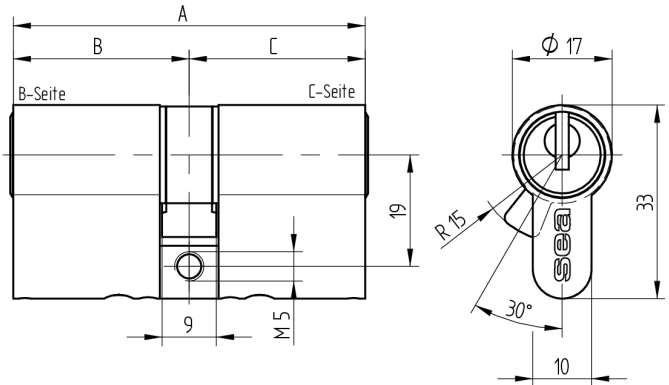

Doppelzylinder Euro-Profil

01.375.AA.15.10.00.00

AS mit Active Safety (AS) beidseitig

Die Produkte können von den dargestellten Bildern abweichen

Verwendung

für 17mm Einsteckschlösser und aufgesetzte Schlösser

Lieferumfang

- 1 Doppelzylinder
- 1 Stulpschraube T09.623.002.62

Mögliche Eigenschaften

Baugleiche Ausführungen

- 01.375.27.WW.XX.YY.ZZ
- 01.375.43.WW.XX.YY.ZZ

Merkmale

- Zylinderprofil: PZ 17mm
- Stegdimension: durchgehend
- Funktion: standard
- Mitnehmer: Standard
- Mass B (mm): 45
- Mass C (mm): 40
- Active Safety: mit
- Bohrschutz: ohne
- Farbe: matt vernickelt