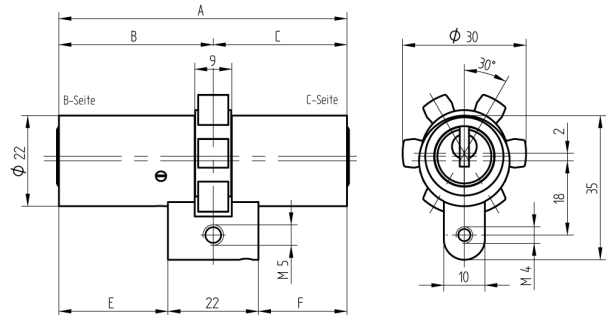

Doppelzylinder

01.165.46.20.00.00.22

kurzer Steg, ABUS-PR1800 zu ABUS-Panzerriegelschloss PR1800

Die Produkte können von den dargestellten Bildern abweichen

Mitnehmer
ABUS-PR1800

Farbe
Messing poliert

Merkmale

- Zylinderprofil: RZ 22mm
- Stegdimension: kurz
- Funktion: standard
- Mitnehmer: ABUS-PR1800
- Mass B (mm): 52.5
- Mass C (mm): 32.5
- Active Safety: ohne
- Bohrschutz: ohne
- Farbe: Messing poliert