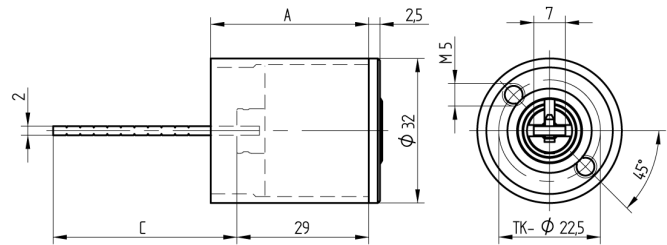

## Aussenzylinder

01.331.00.00.96.00.00

zentrisch mit Distanzhülse Schlüsselabzugstellung 1x360°

Die Produkte können von den dargestellten Bildern abweichen

Farbe  
matt vernickelt

### Merkmale

- Typ: zentrisch
- Triebarm Mass C (mm): 96
- Distanzhülse (mm): 35
- Active Safety: ohne
- Bohrschutz: ohne
- Farbe: matt vernickelt