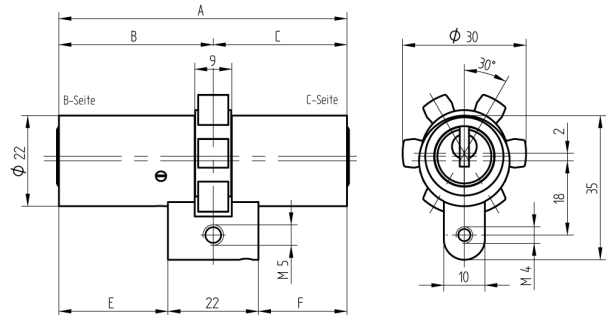

Doppelzylinder

01.165.46.00.60.00.00

kurzer Steg, ABUS-PR1800 zu ABUS-Panzerriegelschloss PR1800

Die Produkte können von den dargestellten Bildern abweichen

Mitnehmer
ABUS-PR1800

Farbe
matt vernickelt

Merkmale

- Zylinderprofil: RZ 22mm
- Stegdimension: kurz
- Funktion: standard
- Mitnehmer: ABUS-PR1800
- Mass B (mm): 32.5
- Mass C (mm): 92.5
- Active Safety: ohne
- Bohrschutz: ohne
- Farbe: matt vernickelt