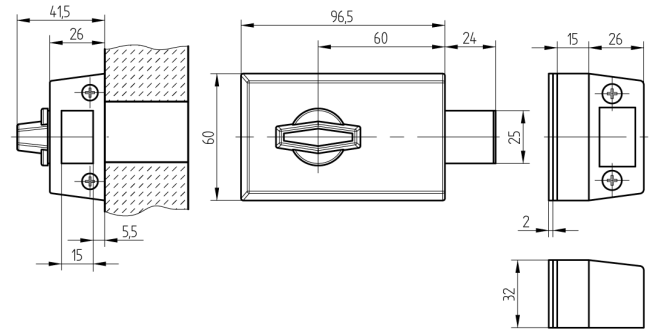

## Zusatz-Riegelschloss

01.233.16.00.00.10.00

Handknopf ohne Aussenzylinder exzentrisch, rechts einwärts

 Die Produkte können von den dargestellten Bildern abweichen

### Merkmale

- Schlossrichtung: rechts einwärts
- Art: Handknopf ohne Aussenzylinder
- Kastenfarbe: hellgrau lackiert