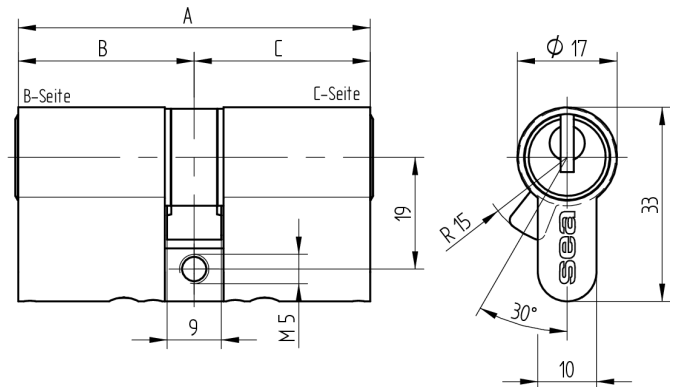

Doppelzylinder Euro-Profil

01.375.00.00.15.00.00

Die Produkte können von den dargestellten Bildern abweichen

Mitnehmer
Standard

Farbe
matt vernickelt

Verwendung

für 17mm Einsteckschlösser und aufgesetzte Schlösser

Lieferumfang

- 1 Doppelzylinder
- 1 Stulpschraube T09.623.002.62

Mögliche Eigenschaften

Baugleiche Ausführungen

- 01.375.27.WW.XX.YY.ZZ
- 01.375.43.WW.XX.YY.ZZ

Merkmale

- Zylinderprofil: PZ 17mm
- Stegdimension: durchgehend
- Funktion: standard
- Mitnehmer: Standard
- Mass B (mm): 30
- Mass C (mm): 45
- Active Safety: ohne
- Bohrschutz: ohne
- Farbe: matt vernickelt