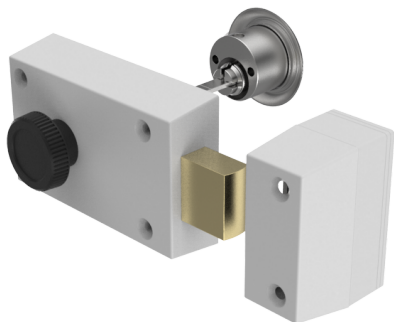

Serrure à pêne dormant supplémentaire

01.231.12.00.00.13.00

Bouton et cylindre extérieur excentrique gauche vers l'extérieur

ⓘ Les produits peuvent différer des images présentées

Couleur
nickelé mat

Description

gauche vers l'extérieur

Caractéristiques

- Direction d'ouverture: gauche ouvrant à l'extérieur
- Modèle: Bouton et cylindre extérieur
- Type: excentrique
- Couleur boîtier: gris clair vernis
- Active Safety: sans
- Anti-perforation: sans
- Couleur: nickelé mat