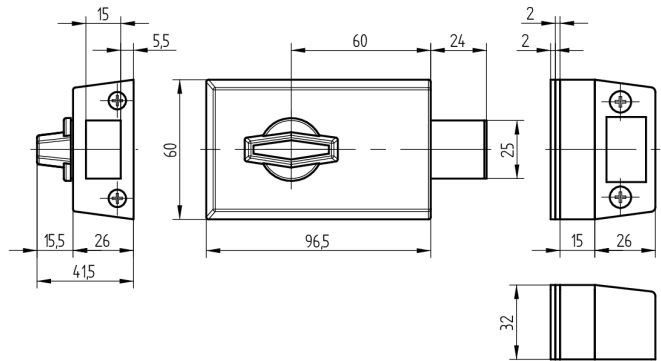

## Zusatz-Riegelschloss

01.233.01.00.01.10.22

Handknopf und Aussenzylinder rechts einwärts

Die Produkte können von den dargestellten Bildern abweichen

Farbe  
Messing poliert

### Lieferumfang

- 1 Riegelschloss Schänis 6052
- 1 Aussenzylinder 01.330.16.00.00.00.00
- 1 Rosette T09.513.001.00