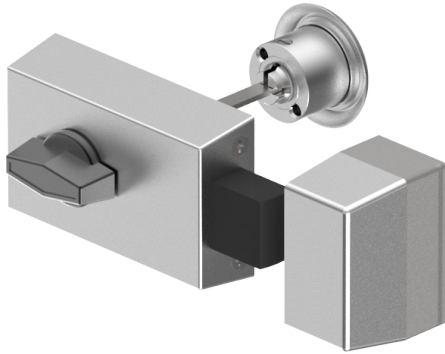

## Zusatz-Riegelschloss

01.233.01.00.01.10.22

Handknopf und Aussenzylinder rechts einwärts

Die Produkte können von den dargestellten Bildern abweichen

Farbe  
Messing poliert

### Verwendung

für Türen aller Art

### Lieferumfang

- 1 Riegelschloss Schänis 6052
- 1 Aussenzylinder 01.330.16.00.00.00.00
- 1 Rosette T09.513.001.00

### Merkmale

- Schlossrichtung: rechts einwärts
- Art: Handknopf und Aussenzylinder
- Typ: zentrisch
- Kastenfarbe: braun bronze
- Active Safety: ohne
- Bohrschutz: ohne
- Farbe: Messing poliert