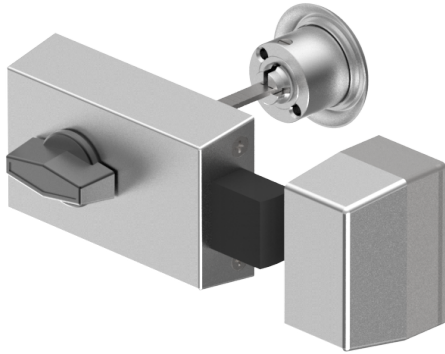

## Zusatz-Riegelschloss

01.233.01.00.00.10.22

Handknopf und Aussenzylinder rechts einwärts

Die Produkte können von den dargestellten Bildern abweichen

Farbe  
Messing poliert

### Verwendung

für Türen aller Art

### Lieferumfang

- 1 Riegelschloss Schänis 6052
- 1 Aussenzylinder 01.330.16.00.00.00.00
- 1 Rosette T09.513.001.00

### Merkmale

- Schlossrichtung: rechts einwärts
- Art: Handknopf und Aussenzylinder
- Typ: zentrisch
- Kastenfarbe: hellgrau lackiert
- Active Safety: ohne
- Bohrschutz: ohne
- Farbe: Messing poliert