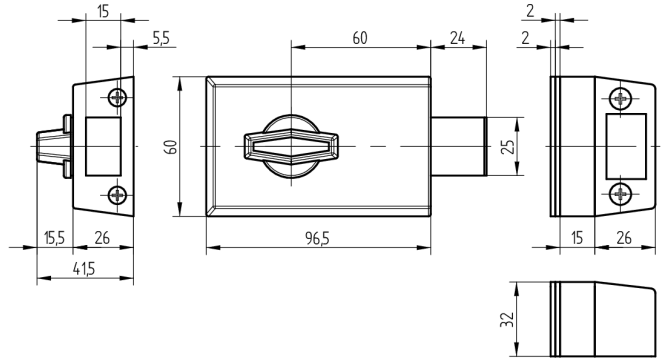

Zusatz-Riegelschloss

01.233.01.00.00.10.22

Handknopf und Aussenzylinder rechts einwärts

Die Produkte können von den dargestellten Bildern abweichen

Verwendung

für Türen aller Art

Lieferumfang

- 1 Riegelschloss Schänis 6052
- 1 Aussenzylinder 01.330.16.00.00.00.00
- 1 Rosette T09.513.001.00

Mögliche Eigenschaften

Baugleiche Ausführungen

- 01.233.VV.00.01.YY.ZZ - Schlosskasten braun bronze

Merkmale

- Schlossrichtung: rechts einwärts
- Art: Handknopf und Aussenzylinder
- Typ: zentrisch
- Kastenfarbe: hellgrau lackiert
- Active Safety: ohne
- Bohrschutz: ohne
- Farbe: Messing poliert