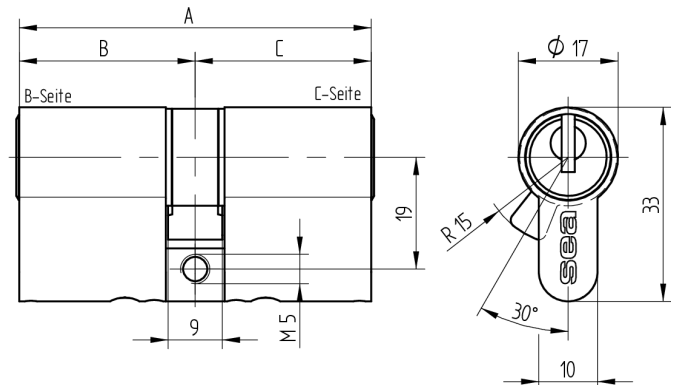

Doppelzylinder Euro-Profil

01.375.00.15.20.00.00

Die Produkte können von den dargestellten Bildern abweichen

Mitnehmer
Standard

Farbe
matt vernickelt

Verwendung

für 17mm Einsteckschlösser und aufgesetzte Schlösser

Lieferumfang

- 1 Doppelzylinder
- 1 Stulpschraube T09.623.002.62

Mögliche Eigenschaften

Baugleiche Ausführungen

- 01.375.27.WW.XX.YY.ZZ
- 01.375.43.WW.XX.YY.ZZ

Merkmale

- Zylinderprofil: PZ 17mm
- Stegdimension: durchgehend
- Funktion: standard
- Mitnehmer: Standard
- Mass B (mm): 45
- Mass C (mm): 50
- Active Safety: ohne
- Bohrschutz: ohne
- Farbe: matt vernickelt