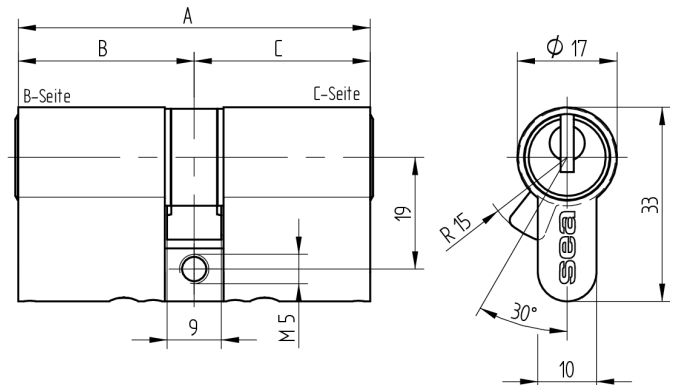

Doppelzylinder Euro-Profil

01.375.00.10.05.00.00

Die Produkte können von den dargestellten Bildern abweichen

Mitnehmer
Standard

Farbe
matt vernickelt

Verwendung

für 17mm Einsteckschlösser und aufgesetzte Schlösser

Lieferumfang

- 1 Doppelzylinder
- 1 Stulpschraube T09.623.002.62

Mögliche Eigenschaften

Baugleiche Ausführungen

- 01.375.27.WW.XX.YY.ZZ
- 01.375.43.WW.XX.YY.ZZ

Merkmale

- Zylinderprofil: PZ 17mm
- Stegdimension: durchgehend
- Funktion: standard
- Mitnehmer: Standard
- Mass B (mm): 40
- Mass C (mm): 35
- Active Safety: ohne
- Bohrschutz: ohne
- Farbe: matt vernickelt