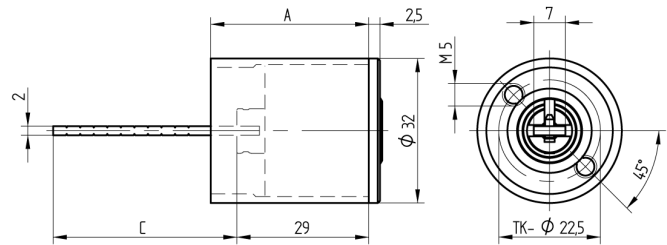

## Aussenzylinder

01.331.00.75.96.00.00

zentrisch mit Distanzhülse Schlüsselabzugstellung 1x360°

Die Produkte können von den dargestellten Bildern abweichen

Farbe  
matt vernickelt

### Merkmale

- Typ: zentrisch
- Triebarm Mass C (mm): 96
- Distanzhülse (mm): 75
- Active Safety: ohne
- Bohrschutz: ohne
- Farbe: matt vernickelt