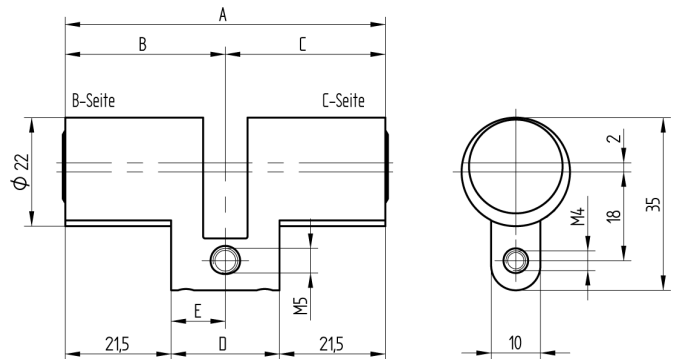

## Double cylindre

01.165.07.00.35.00.00

palier court, aveugle des deux côtés

Les produits peuvent différer des images présentées

Couleur  
nickelé mat

### Matériel livré

- 1 pcs. double cylindre aveugle
- 1 pcs. vis de tête

### Caractéristiques

- Profil du cylindre: 22mm (RZ)
- Dimension du palier: court
- Fonction: aveugle des 2 côtés
- Entraîneur: sans
- Dimension B (mm): 32.5
- Dimension C (mm): 67.5
- Active Safety: sans
- Anti-perforation: sans
- Couleur: nickelé mat