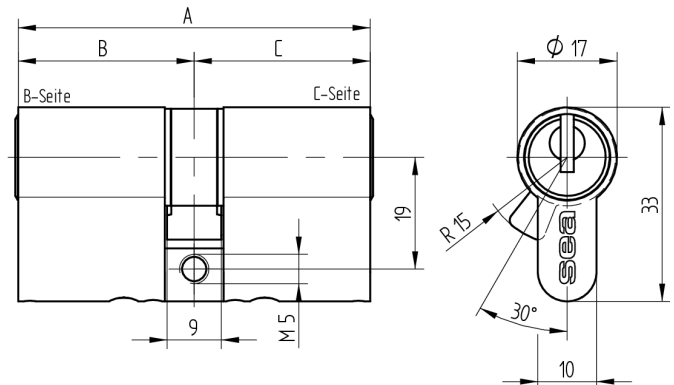

**Doppelzylinder Euro-Profil**

01.375.00.20.15.00.00

Die Produkte können von den dargestellten Bildern abweichen

Mitnehmer  
Standard

Farbe  
matt vernickelt

**Verwendung**

für 17mm Einsteckschlösser und aufgesetzte Schlösser

**Lieferumfang**

- 1 Doppelzylinder
- 1 Stulpschraube T09.623.002.62

**Mögliche Eigenschaften**

**Baugleiche Ausführungen**

- 01.375.27.WW.XX.YY.ZZ
- 01.375.43.WW.XX.YY.ZZ

**Merkmale**

- Zylinderprofil: PZ 17mm
- Stegdimension: durchgehend
- Funktion: standard
- Mitnehmer: Standard
- Mass B (mm): 50
- Mass C (mm): 45
- Active Safety: ohne
- Bohrschutz: ohne
- Farbe: matt vernickelt