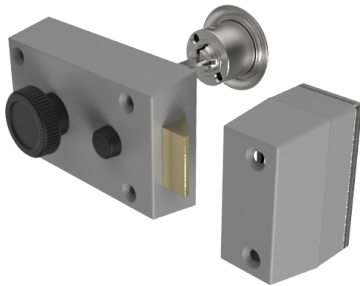

Zusatz-Fallenschloss

01.230.02.00.00.13.00

Drehknopf und Aussenzylinder links auswärts

Die Produkte können von den dargestellten Bildern abweichen

Farbe
matt vernickelt

Verwendung

für Türen aller Art

Lieferumfang

- 1 Fallenschloss Schänis 6030
- 1 Aussenzylinder 01.330.00.00.00.00.00

Mögliche Eigenschaften

Merkmale

- Schlossrichtung: links auswärts
- Typ: zentrisch
- Kastenfarbe: hellgrau lackiert
- Farbe: matt vernickelt
- Active Safety: ohne
- Bohrschutz: ohne