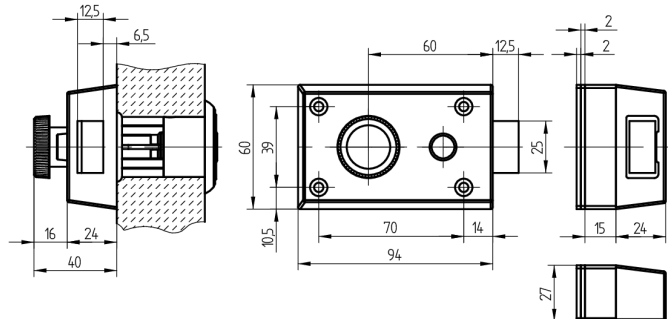

Zusatz-Fallenschloss

01.230.02.00.00.13.00

Drehknopf und Aussenzylinder links auswärts

Die Produkte können von den dargestellten Bildern abweichen

Farbe
matt vernickelt

Verwendung

für Türen aller Art

Lieferumfang

- 1 Fallenschloss Schänis 6030
- 1 Aussenzylinder 01.330.00.00.00.00.00

Mögliche Eigenschaften

Merkmale

- Schlossrichtung: links auswärts
- Typ: zentrisch
- Kastenfarbe: hellgrau lackiert
- Farbe: matt vernickelt
- Active Safety: ohne
- Bohrschutz: ohne