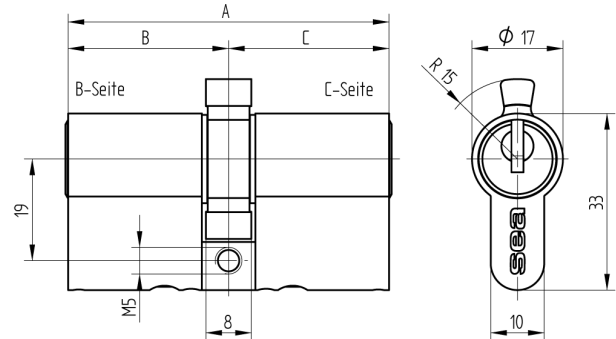

Doppelzylinder Euro-Profil

01.375.27.15.30.00.00

mit Biffar-Mitnehmer zu Biffar-Einsteckschloss

Die Produkte können von den dargestellten Bildern abweichen

Mitnehmer
Biffar

Farbe
matt vernickelt

Merkmale

- Zylinderprofil: PZ 17mm
- Stegdimension: durchgehend
- Funktion: standard
- Mitnehmer: Biffar
- Mass B (mm): 45
- Mass C (mm): 60
- Active Safety: ohne
- Bohrschutz: ohne
- Farbe: matt vernickelt