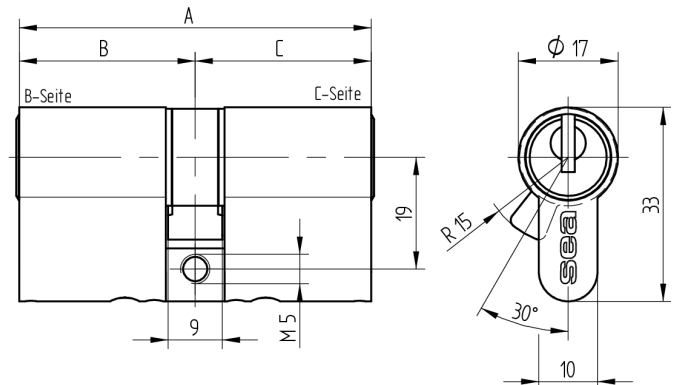

Doppelzylinder Euro-Profil

01.375.00.15.30.00.00

Die Produkte können von den dargestellten Bildern abweichen

Mitnehmer
Standard

Farbe
matt vernickelt

Verwendung

für 17mm Einsteckschlösser und aufgesetzte Schlösser

Lieferumfang

- 1 Doppelzylinder
- 1 Stulpschraube T09.623.002.62

Mögliche Eigenschaften

Baugleiche Ausführungen

- 01.375.27.WW.XX.YY.ZZ
- 01.375.43.WW.XX.YY.ZZ

Merkmale

- Zylinderprofil: PZ 17mm
- Stegdimension: durchgehend
- Funktion: standard
- Mitnehmer: Standard
- Mass B (mm): 45
- Mass C (mm): 60
- Active Safety: ohne
- Bohrschutz: ohne
- Farbe: matt vernickelt