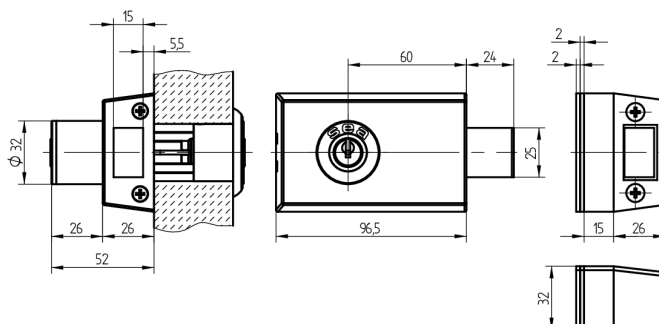

Serrure à pêne dormant supplémentaire

01.233.00.00.01.10.22

Cylindre intérieur et extérieur droite vers l'intérieur

Les produits peuvent différer des images présentées

Couleur
laiton poli

Utilisation

pour les portes de toutes sortes

Matériel livré

- 1 verrou Schänis 6056
- 1 cylindre intérieur 01.330.01.00.00.00.00
- 1 cylindre extérieur 01.330.16.00.00.00.00
- 1 rosace T09.513.001.00

Propriétés possibles

De construction identique

- 01.233.VV.00.01.YY.ZZ - Schlosskasten braun bronze
- 01.233.05.00.XX.YY.ZZ - ohne Aussenzylinder

Caractéristiques

- Direction d'ouverture: droite ouvrant à l'intérieur
- Modèle: Cylindre intérieur et extérieur
- Type: centré
- Couleur boîtier: brun bronze
- Active Safety: sans
- Anti-perforation: sans
- Couleur: laiton poli