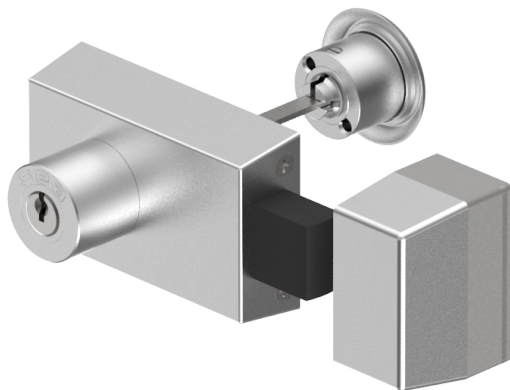

Serrure à pêne dormant supplémentaire

01.233.00.00.01.10.22

Cylindre intérieur et extérieur droite vers l'intérieur

Les produits peuvent différer des images présentées

Couleur
laiton poli

Utilisation

pour les portes de toutes sortes

Matériel livré

- 1 verrou Schänis 6056
- 1 cylindre intérieur 01.330.01.00.00.00.00
- 1 cylindre extérieur 01.330.16.00.00.00.00
- 1 rosace T09.513.001.00

Propriétés possibles

De construction identique

- 01.233.VV.00.01.YY.ZZ - Schlosskasten braun bronze
- 01.233.05.00.XX.YY.ZZ - ohne Aussenzylinder

Caractéristiques

- Direction d'ouverture: droite ouvrant à l'intérieur
- Modèle: Cylindre intérieur et extérieur
- Type: centré
- Couleur boîtier: brun bronze
- Active Safety: sans
- Anti-perforation: sans
- Couleur: laiton poli