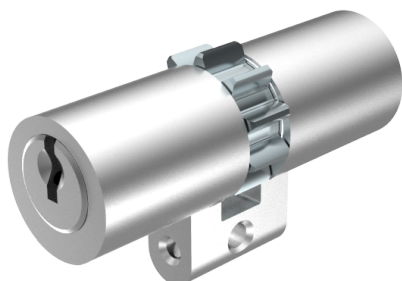

## Doppelzylinder

01.165.04.40.00.00.00

kurzer Steg, Multilock

Die Produkte können von den dargestellten Bildern abweichen

Mitnehmer  
Multilock

Farbe  
matt vernickelt

### Merkmale

- Zylinderprofil: RZ 22mm
- Stegdimension: kurz
- Funktion: standard
- Mitnehmer: Multilock
- Mass B (mm): 72.5
- Mass C (mm): 32.5
- Active Safety: ohne
- Bohrschutz: ohne
- Farbe: matt vernickelt