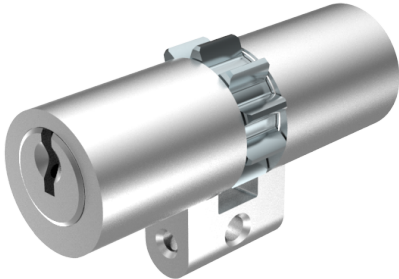

Doppelzylinder

01.165.04.60.00.60.00

kurzer Steg, Multilock, BS mit Bohrschutz (BS) auf B-Seite

Die Produkte können von den dargestellten Bildern abweichen

Mitnehmer
Multilock

Bohrschutz
mit

Farbe
matt vernickelt

Beschreibung

mit Bohrschutz (BS) auf B-Seite

Merkmale

- Zylinderprofil: RZ 22mm
- Stegdimension: kurz
- Funktion: standard
- Mitnehmer: Multilock
- Mass B (mm): 92.5
- Mass C (mm): 32.5
- Active Safety: ohne
- Bohrschutz: mit
- Farbe: matt vernickelt