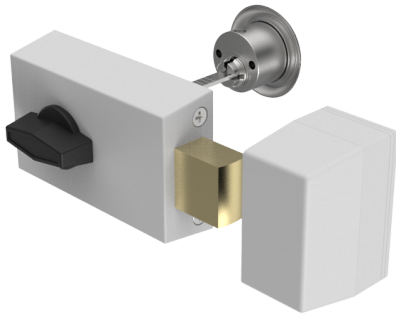

## Zusatz-Riegelschloss

01.233.11.00.00.12.00

Handknopf und Aussenzylinder exzentrisch rechts auswärts

ⓘ Die Produkte können von den dargestellten Bildern abweichen

Farbe  
matt vernickelt

### Beschreibung

rechts auswärts

### Merkmale

- Schlossrichtung: rechts auswärts
- Art: Handknopf und Aussenzylinder
- Typ: exzentrisch
- Kastenfarbe: hellgrau lackiert
- Active Safety: ohne
- Bohrschutz: ohne
- Farbe: matt vernickelt