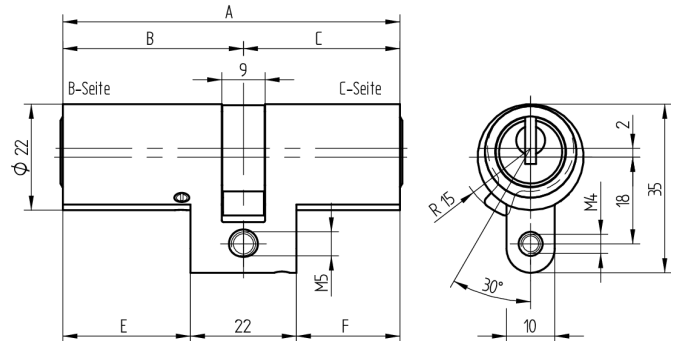

## Doppelzylinder

01.165.52.05.10.00.00

kurzer Steg, C-Seite blind, Freilauf

Die Produkte können von den dargestellten Bildern abweichen

Mitnehmer  
Freilauf

Farbe  
matt vernickelt

### Verwendung

für 22mm Einsteckschlösser und aufgesetzte Schlösser

### Lieferumfang

- 1 Doppelzylinder
- 1 Stulpschraube T09.623.002.62

### Merkmale

- Zylinderprofil: RZ 22mm
- Stegdimension: kurz
- Funktion: C-Seite blind
- Mitnehmer: Freilauf
- Mass B (mm): 37.5
- Mass C (mm): 42.5
- Active Safety: ohne
- Bohrschutz: ohne
- Farbe: matt vernickelt