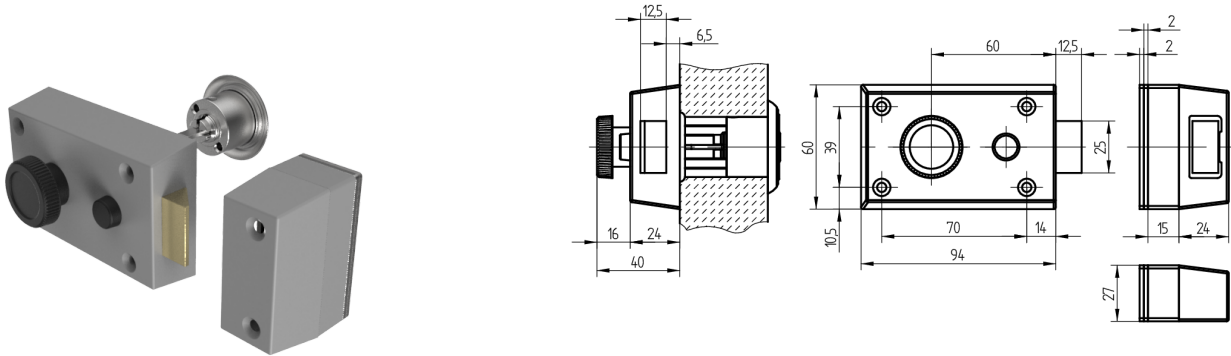

Zusatz-Fallenschloss

01.230.AC.00.00.10.00

Drehknopf und Aussenzylinder AS rechts einwärts, mit Active Safety (AS)

Die Produkte können von den dargestellten Bildern abweichen

Farbe
matt vernickelt

Active Safety
mit

Verwendung

für Türen aller Art

Lieferumfang

- 1 Fallenschloss Schänis 6030
- 1 Aussenzylinder 01.330.00.00.00.00.00

Mögliche Eigenschaften

Merkmale

- Schlossrichtung: rechts einwärts
- Typ: zentrisch
- Kastenfarbe: hellgrau lackiert
- Farbe: matt vernickelt
- Active Safety: mit
- Bohrschutz: ohne