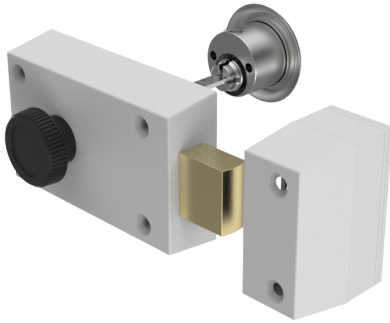

## Zusatz-Riegelschloss

01.231.12.00.00.10.00

Drehknopf und Aussenzylinder exzentrisch rechts einwärts

 Die Produkte können von den dargestellten Bildern abweichen

Farbe  
matt vernickelt

### Beschreibung

rechts einwärts

### Merkmale

- Schlossrichtung: rechts einwärts
- Art: Drehknopf und Aussenzylinder
- Typ: exzentrisch
- Kastenfarbe: hellgrau lackiert
- Active Safety: ohne
- Bohrschutz: ohne
- Farbe: matt vernickelt