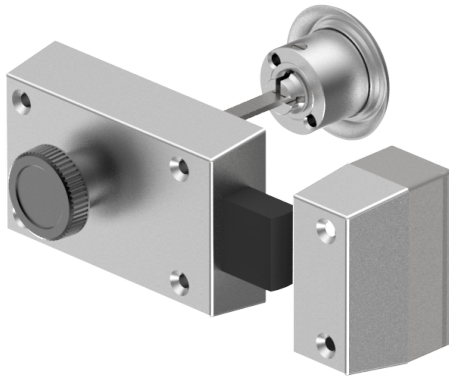

Zusatz-Riegelschloss

01.231.02.00.00.12.00

Drehknopf und Aussenzylinder rechts auswärts

Die Produkte können von den dargestellten Bildern abweichen

Farbe
matt vernickelt

Verwendung

für Türen aller Art

Lieferumfang

- 1 Riegelschloss Schänis 6028
- 1 Aussenzylinder 01.330.00.00.00.00.00

Mögliche Eigenschaften

Merkmale

- Schlossrichtung: rechts auswärts
- Art: Drehknopf und Aussenzylinder
- Typ: zentrisch
- Kastenfarbe: hellgrau lackiert
- Active Safety: ohne
- Bohrschutz: ohne
- Farbe: matt vernickelt