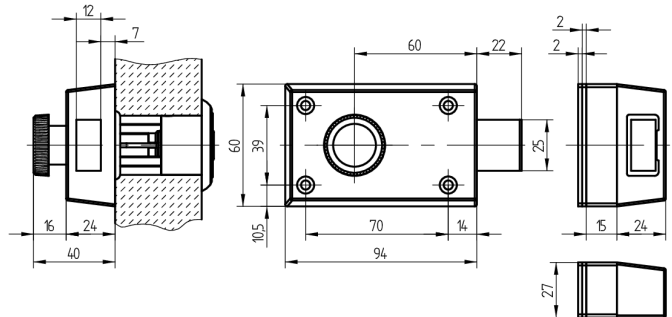

Zusatz-Riegelschloss

01.231.02.00.00.12.00

Drehknopf und Aussenzylinder rechts auswärts

Die Produkte können von den dargestellten Bildern abweichen

Farbe
matt vernickelt

Verwendung

für Türen aller Art

Lieferumfang

- 1 Riegelschloss Schänis 6028
- 1 Aussenzylinder 01.330.00.00.00.00.00

Mögliche Eigenschaften

Merkmale

- Schlossrichtung: rechts auswärts
- Art: Drehknopf und Aussenzylinder
- Typ: zentrisch
- Kastenfarbe: hellgrau lackiert
- Active Safety: ohne
- Bohrschutz: ohne
- Farbe: matt vernickelt