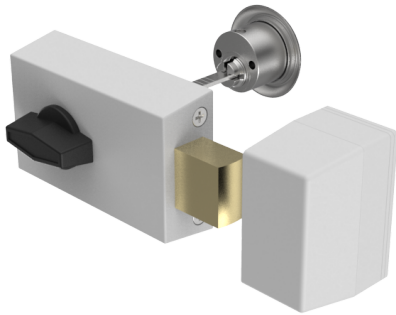

## Zusatz-Riegelschloss

01.233.11.00.00.13.00

Handknopf und Aussenzylinder exzentrisch links auswärts

 Die Produkte können von den dargestellten Bildern abweichen

Farbe  
matt vernickelt

### Merkmale

- Schlossrichtung: links auswärts
- Art: Handknopf und Aussenzylinder
- Typ: exzentrisch
- Kastenfarbe: hellgrau lackiert
- Active Safety: ohne
- Bohrschutz: ohne
- Farbe: matt vernickelt