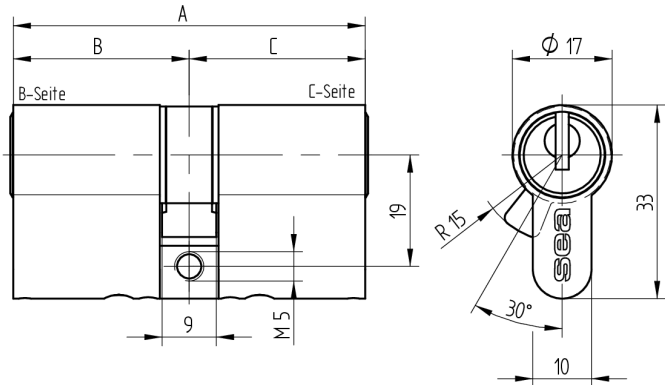

Doppelzylinder Euro-Profil

01.375.AA.15.00.00.00

AS mit Active Safety (AS) beidseitig

Die Produkte können von den dargestellten Bildern abweichen

Verwendung

für 17mm Einsteckschlösser und aufgesetzte Schlösser

Lieferumfang

- 1 Doppelzylinder
- 1 Stulpschraube T09.623.002.62

Mögliche Eigenschaften

Baugleiche Ausführungen

- 01.375.27.WW.XX.YY.ZZ
- 01.375.43.WW.XX.YY.ZZ

Merkmale

- Zylinderprofil: PZ 17mm
- Stegdimension: durchgehend
- Funktion: standard
- Mitnehmer: Standard
- Mass B (mm): 45
- Mass C (mm): 30
- Active Safety: mit
- Bohrschutz: ohne
- Farbe: matt vernickelt